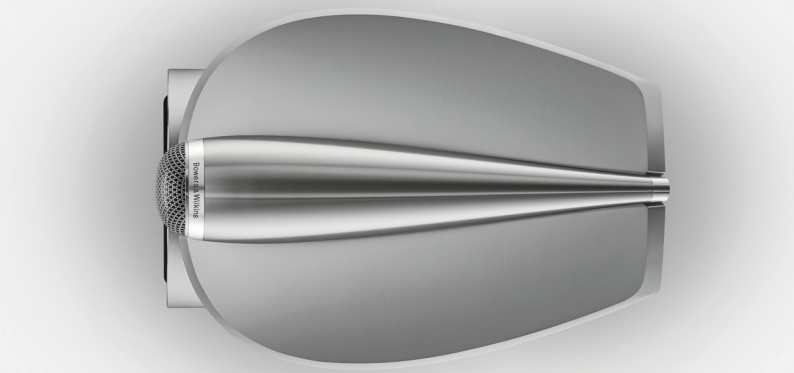

805 D4

Полочная АС 805 D4 – это самая компактная модель в Серии 800 Diamond, но оснащенная такими передовыми технологиями, как алмазный твитер и отдельный массивный корпус для него – наверху. Она убедительно доказывает, что и малое может быть прекрасным.

Массивный корпус твитера

Наш легендарный твитер-наверху в массивном корпусе имеет удлиненную форму, с более длинной нагрузочной трубой, что обеспечивает еще более свободное и открытое звучание на высоких частотах. Как и ранее, механически развязанный корпус выточен из цельного куска алюминия для наилучшего подавления резонансов.

Кроссовер сзади

У всех стерео моделей новой Серии кроссоверы теперь установлены сзади на жестком алюминиевом «позвоночнике». Это позволило изолировать чувствительные конденсаторы от воздействия давления воздуха внутри корпуса.

805 D4

Технические характеристики	Алмазный твитер Твитер-наверху в массивном корпусе НЧ/СЧ-динамик с диффузором из материала Continuum "Matrix™" Антирезонансный колпачок Порт Flowport™	
Описание	2-полосная АС с портом фазоинвертора	
Динамики	"1x ø25мм (1in) алмазный купольный твитер 1x ø165мм (6.5in) НЧ/СЧ-динамик с диффузором Continuum "	
Диапазон частот	34 Гц – 35 кГц	
Полоса частот (+/- 3дБ от референсной оси)	42 Гц – 28 кГц	
Чувствительность (на оси при 2.83Vrms на 1м)	88 дБ	
Гармонические искажения	2-я и 3-я гармоники "(90 дБ, 1м на оси) <1% 90Гц - 20 кГц <0.3% 120Гц - 20 кГц"	
Номинальный импеданс	8Ω (мин. 4.6Ω)	
Реком. мощность усилителя	50Вт – 120Вт на 8Ω без клиппирования	
Макс. реком. импеданс кабеля	0.1Ω	
Размеры	Высота: 440мм Ширина: 240мм Глубина: 373мм	
Вес, нетто	15.55кг	
Отделка	Корпус: Полированная черная Матовое розовое дерево Матовый орех Белая	Гриль: Черный Серый Черный Серый