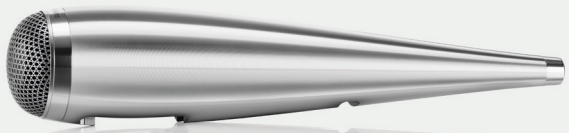

805 D4

Полочная АС 805 D4 – это самая компактная модель в Серии 800 Diamond, но оснащенная такими передовыми технологиями, как алмазный твитер и отдельный массивный корпус для него – наверху. Она убедительно доказывает, что и малое может быть прекрасным.

Массивный корпус твитера

Наш легендарный твитер-наверху в массивном корпусе имеет удлиненную форму, с более длинной нагрузочной трубой, что обеспечивает еще более свободное и открытое звучание на высоких частотах. Как и ранее, механически развязанный корпус выточен из цельного куска алюминия для наилучшего подавления резонансов.

Кроссовер сзади

У всех стерео моделей новой Серии кроссоверы теперь установлены сзади на жестком алюминиевом «позвоночнике». Это позволило изолировать чувствительные конденсаторы от воздействия давления воздуха внутри корпуса.

805 D4

Технические характеристики	Алмазный твитер Твитер-наверху в массивном корпусе НЧ/СЧ-динамик с диффузором из материала Continuum "Matrix™" Антирезонансный колпачок Порт Flowport™	
Описание	2-полосная АС с портом фазоинвертора	
Динамики	"1x ø25мм (1in) алмазный купольный твитер 1x ø165мм (6.5in) НЧ/СЧ-динамик с диффузором Continuum "	
Диапазон частот	34 Гц – 35 кГц	
Полоса частот (+/- 3дБ от референсной оси)	42 Гц – 28 кГц	
Чувствительность (на оси при 2.83Vrms на 1м)	88 дБ	
Гармонические искажения	2-я и 3-я гармоники "(90 дБ, 1м на оси) <1% 90Гц - 20 кГц <0.3% 120Гц - 20 кГц"	
Номинальный импеданс	8Ω (мин. 4.6Ω)	
Реком. мощность усилителя	50Вт – 120Вт на 8Ω без клиппирования	
Макс. реком. импеданс кабеля	0.1Ω	
Размеры	Высота: 440мм Ширина: 240мм Глубина: 373мм	
Вес, нетто	15.55кг	
Отделка	Корпус: Полированная черная Матовое розовое дерево Матовый орех Белая	Гриль: Черный Серый Черный Серый