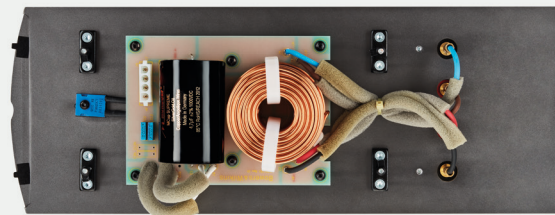

805 D4

Полочная АС 805 D4 – это самая компактная модель в Серии 800 Diamond, но оснащенная такими передовыми технологиями, как алмазный твитер и отдельный массивный корпус для него – наверху. Она убедительно доказывает, что и малое может быть прекрасным.

Массивный корпус твитера

Наш легендарный твитер-наверху в массивном корпусе имеет удлиненную форму, с более длинной нагрузочной трубой, что обеспечивает еще более свободное и открытое звучание на высоких частотах. Как и ранее, механически развязанный корпус выточен из цельного куска алюминия для наилучшего подавления резонансов.

Кроссовер сзади

У всех стерео моделей новой Серии кроссоверы теперь установлены сзади на жестком алюминиевом «позвоночнике». Это позволило изолировать чувствительные конденсаторы от воздействия давления воздуха внутри корпуса.

805 D4

Технические характеристики	Алмазный твитер Твитер-наверху в массивном корпусе НЧ/СЧ-динамик с диффузором из материала Continuum "Matrix™" Антирезонансный колпачок Порт Flowport™	
Описание	2-полосная АС с портом фазоинвертора	
Динамики	"1x ø25мм (1in) алмазный купольный твитер 1x ø165мм (6.5in) НЧ/СЧ-динамик с диффузором Continuum "	
Диапазон частот	34 Гц – 35 кГц	
Полоса частот (+/- 3дБ от референсной оси)	42 Гц – 28 кГц	
Чувствительность (на оси при 2.83Vrms на 1м)	88 дБ	
Гармонические искажения	2-я и 3-я гармоники "(90 дБ, 1м на оси) <1% 90Гц - 20 кГц <0.3% 120Гц - 20 кГц"	
Номинальный импеданс	8Ω (мин. 4.6Ω)	
Реком. мощность усилителя	50Вт – 120Вт на 8Ω без клиппирования	
Макс. реком. импеданс кабеля	0.1Ω	
Размеры	Высота: 440мм Ширина: 240мм Глубина: 373мм	
Вес, нетто	15.55кг	
Отделка	Корпус: Полированная черная Матовое розовое дерево Матовый орех Белая	Гриль: Черный Серый Черный Серый